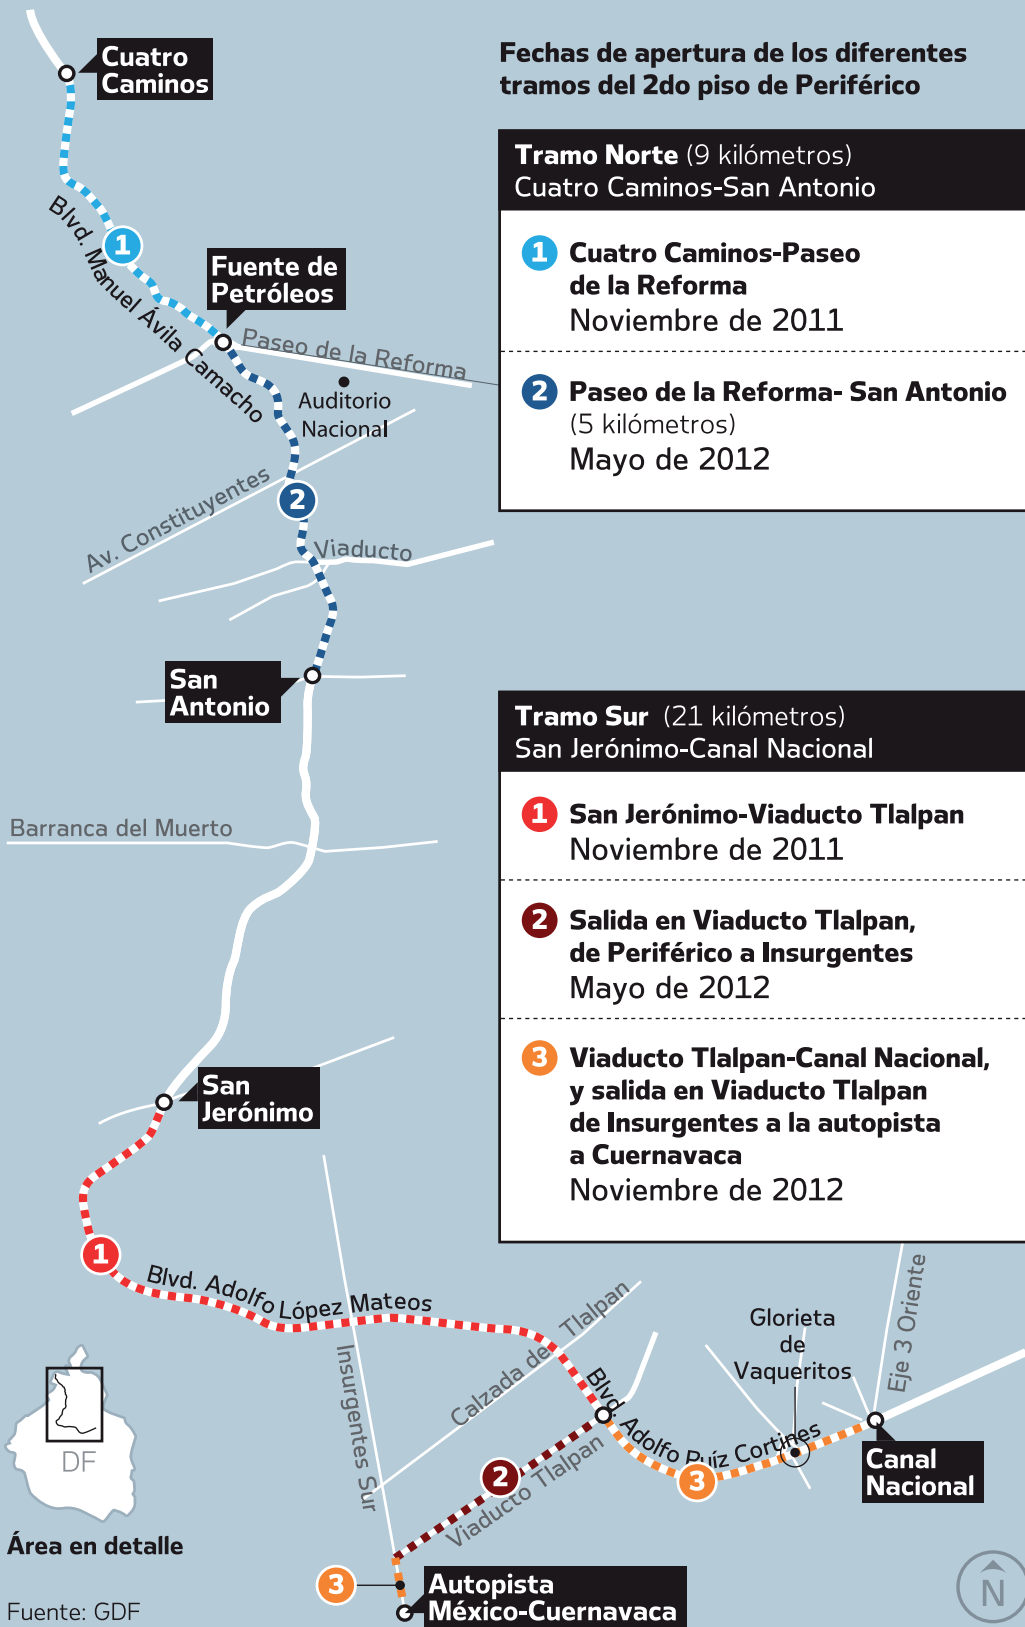

“DUPLICARÁN” EL PERIFÉRICO

La continuación de los segundos pisos se conectará con la Supervía Sur-Poniente, y con las salidas a Querétaro, Toluca y Cuernavaca

Fechas de apertura de los diferentes tramos del 2do piso de Periférico

Tramo Norte (9 kilómetros) Cuatro Caminos-San Antonio

- 1 **Cuatro Caminos-Paseo de la Reforma**
Noviembre de 2011
- 2 **Paseo de la Reforma- San Antonio**
(5 kilómetros)
Mayo de 2012

Tramo Sur (21 kilómetros) San Jerónimo-Canal Nacional

- 1 **San Jerónimo-Viaducto Tlalpan**
Noviembre de 2011
- 2 **Salida en Viaducto Tlalpan, de Periférico a Insurgentes**
Mayo de 2012
- 3 **Viaducto Tlalpan-Canal Nacional, y salida en Viaducto Tlalpan de Insurgentes a la autopista a Cuernavaca**
Noviembre de 2012

Área en detalle

Fuente: GDF