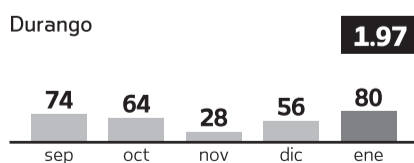

CRUENTA ESCALADA

La pelea entre los cárteles de la droga continúa, pese a los operativos instrumentados por las autoridades del país

Ejecutados durante el mes de enero

HISTÓRICOS

Meses con más asesinatos

MUERTOS POR ESTADO

Registro de los últimos cinco meses

■ Promedio diario

Nota: datos al 1 de febrero de 2010
Fuente: Recuento de EL UNIVERSAL