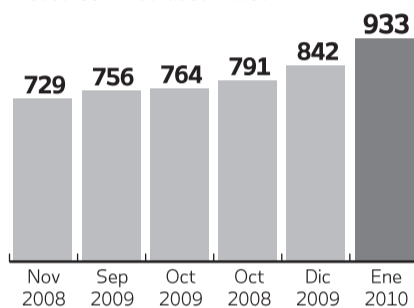

CRUENTA ESCALADA

La pelea entre los cárteles de la droga continúa, pese a los operativos instrumentados por las autoridades del país

Ejecutados durante el mes de enero

HISTÓRICOS

Meses con más asesinatos

MUERTOS POR ESTADO

Registro de los últimos cinco meses

■ Promedio diario

Nota: datos al 1 de febrero de 2010
Fuente: Recuento de EL UNIVERSAL