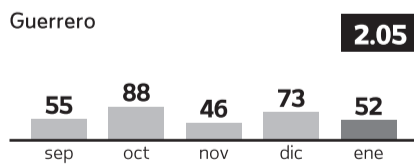

CRUENTA ESCALADA

La pelea entre los cárteles de la droga continúa, pese a los operativos instrumentados por las autoridades del país

Ejecutados durante el mes de enero

HISTÓRICOS

Meses con más asesinatos

MUERTOS POR ESTADO

Registro de los últimos cinco meses

■ Promedio diario

Nota: datos al 1 de febrero de 2010
Fuente: Recuento de EL UNIVERSAL