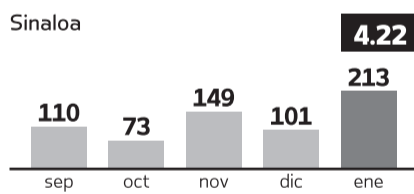

CRUENTA ESCALADA

La pelea entre los cárteles de la droga continúa, pese a los operativos instrumentados por las autoridades del país

Ejecutados durante el mes de enero

HISTÓRICOS

Meses con más asesinatos

MUERTOS POR ESTADO

Registro de los últimos cinco meses

■ Promedio diario

Nota: datos al 1 de febrero de 2010
Fuente: Recuento de EL UNIVERSAL