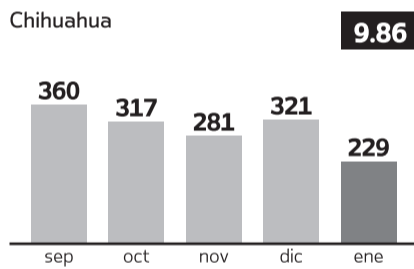

CRUENTA ESCALADA

La pelea entre los cárteles de la droga continúa, pese a los operativos instrumentados por las autoridades del país

Ejecutados durante el mes de enero

HISTÓRICOS

Meses con más asesinatos

MUERTOS POR ESTADO

Registro de los últimos cinco meses

■ Promedio diario

Nota: datos al 1 de febrero de 2010
Fuente: Recuento de EL UNIVERSAL