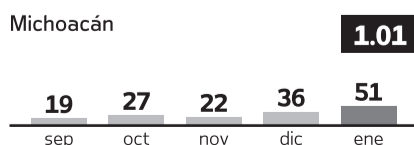

CRUENTA ESCALADA

La pelea entre los cárteles de la droga continúa, pese a los operativos instrumentados por las autoridades del país

Ejecutados durante el mes de enero

HISTÓRICOS

Meses con más asesinatos

MUERTOS POR ESTADO

Registro de los últimos cinco meses

■ Promedio diario

Nota: datos al 1 de febrero de 2010
Fuente: Recuento de EL UNIVERSAL