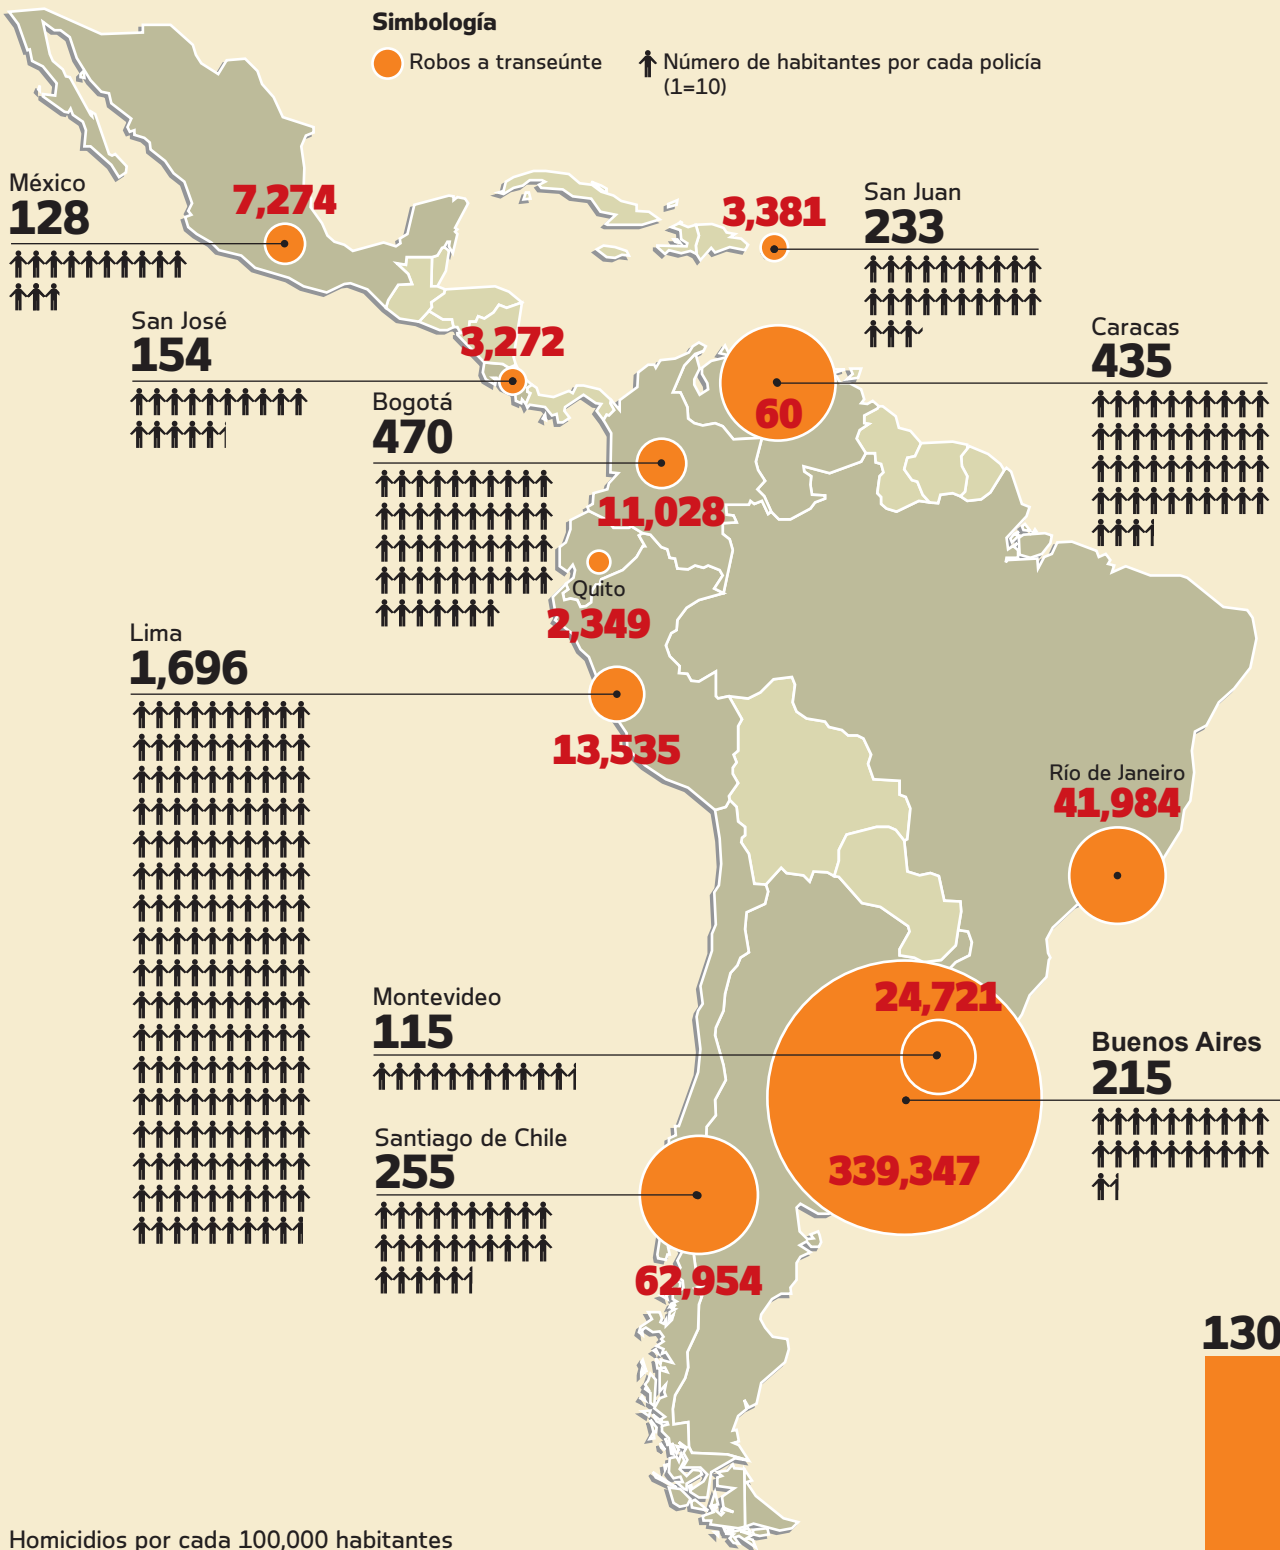

PROBLEMA COMÚN

Las ciudades latinoamericanas como Caracas, Río de Janeiro, San Juan, Bogotá, Ciudad de México y Buenos Aires encabezan la lista de las capitales más violentas e inseguras en Latinoamérica en el primer semestre de 2009. Sólo en el Distrito Federal suman 99 mil 118 hechos delictivos en seis meses

Homicidios por cada 100,000 habitantes

Fuente: Grupo de Diarios de América. Cifras al primer semestre de 2009