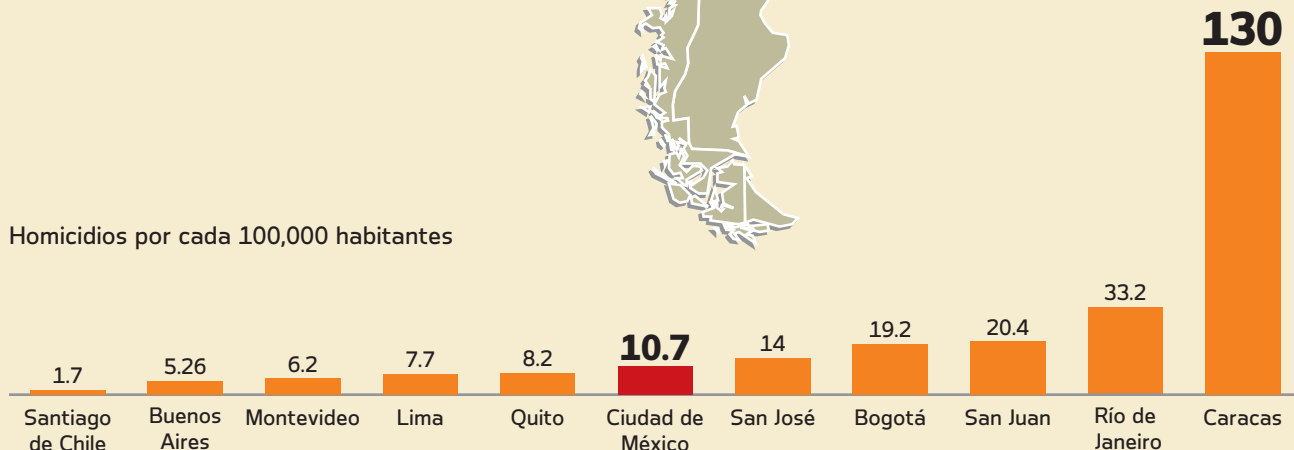

PROBLEMA COMÚN

Las ciudades latinoamericanas como Caracas, Río de Janeiro, San Juan, Bogotá, Ciudad de México y Buenos Aires encabezan la lista de las capitales más violentas e inseguras en Latinoamérica en el primer semestre de 2009. Sólo en el Distrito Federal suman 99 mil 118 hechos delictivos en seis meses

Homicidios por cada 100,000 habitantes

Fuente: Grupo de Diarios de América. Cifras al primer semestre de 2009