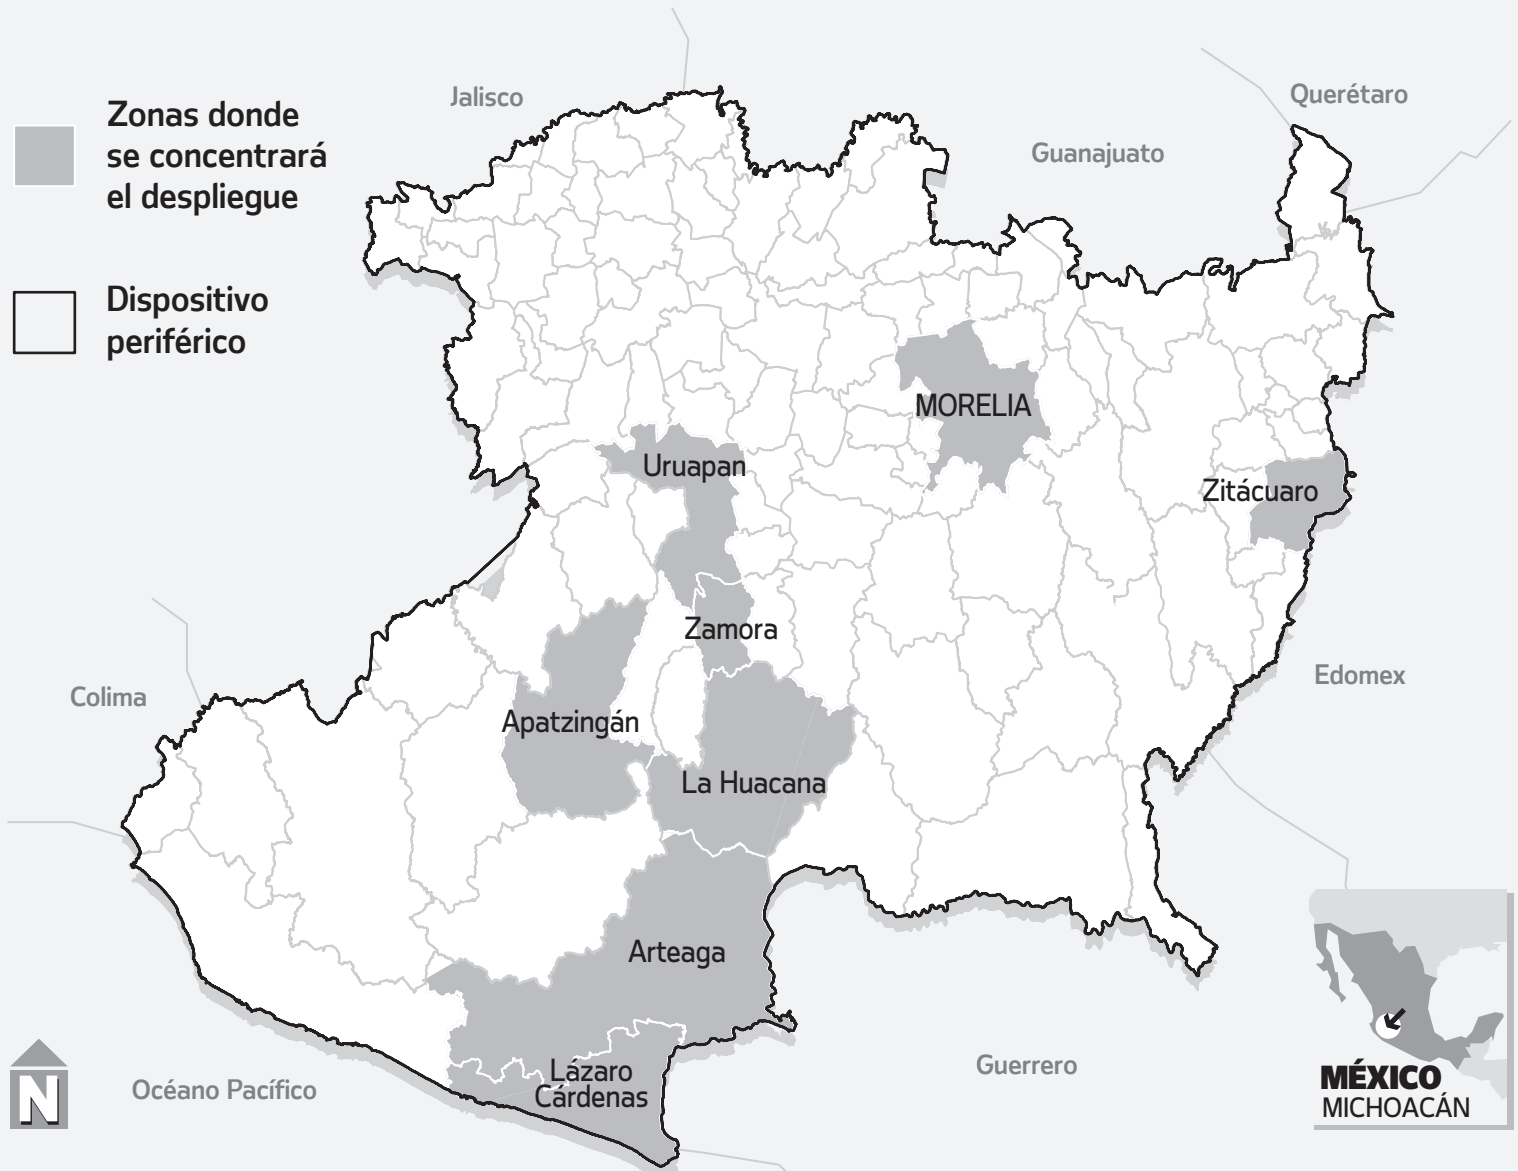

TERRITORIO BAJO SITIO

El gobierno federal dispuso un despliegue con dispositivos de cobertura periférica, en colindancia con otras entidades, e interno en las principales carreteras del estado

1,500
policías federales

2,500
militares

1,500
marinos

Dispositivo periférico:

25 bases de operaciones sobre autopistas y carreteras de primer orden que confluyen a Michoacán en los límites con los estados de Guanajuato, Guerrero, Colima, Jalisco y México

Dispositivo interno:

67 bases de operaciones móviles (retenes) al interior de Michoacán
9 bases de operaciones mixtas (PF y Ejército)
11 aeronaves, tanto aviones como helicópteros (por lo menos 2 Black Hawk)