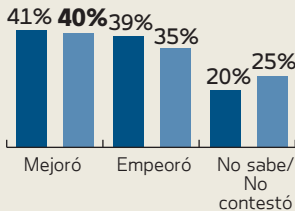

APOYAN FIN DE LyFC

El índice de aceptación ciudadana sobre la extinción de Luz y Fuerza subió 4% en 15 días

¿Usted aprueba o desaprueba la medida del gobierno federal de cerrar Luz y Fuerza del Centro?

■ 13 Oct. 09 ■ 28 Oct. 09

Su opinión sobre el gobierno del presidente Felipe Calderón ¿mejoró o empeoró después de la medida de cerrar Luz y Fuerza del Centro?

■ 13 Oct. 09 ■ 28 Oct. 09

Metodología

Fecha de levantamiento: 28 de octubre de 2009

Encuesta nacional telefónica a 500 personas mayores de 18 años, realizada y patrocinada por EL UNIVERSAL Cia. P. Nal. S.A. de C.V.