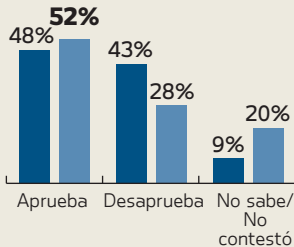

APOYAN FIN DE LyFC

El índice de aceptación ciudadana sobre la extinción de Luz y Fuerza subió 4% en 15 días

¿Usted aprueba o desaprueba la medida del gobierno federal de cerrar Luz y Fuerza del Centro?

■ 13 Oct. 09 ■ 28 Oct. 09

Su opinión sobre el gobierno del presidente Felipe Calderón ¿mejoró o empeoró después de la medida de cerrar Luz y Fuerza del Centro?

■ 13 Oct. 09 ■ 28 Oct. 09

Metodología

Fecha de levantamiento: 28 de octubre de 2009

Encuesta nacional telefónica a 500 personas mayores de 18 años, realizada y patrocinada por EL UNIVERSAL Cia. P. Nal. S.A. de C.V.