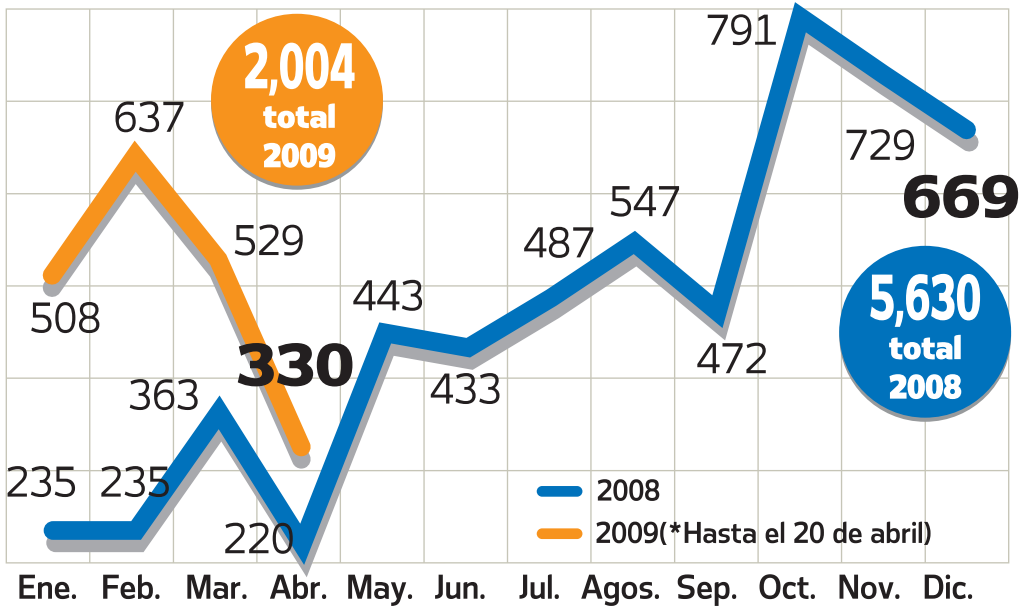

EJECUCIONES EN 2009

Comparado con 2008, es el inicio de año más violento

Asesinatos ligados al narco 2008-2009

2,004 en lo que va del año

15.38
muertos

Promedio diario durante 2008

18

homicidios

Promedio diario durante 2009*

10,485

asesinatos

durante el sexenio de Felipe Calderón