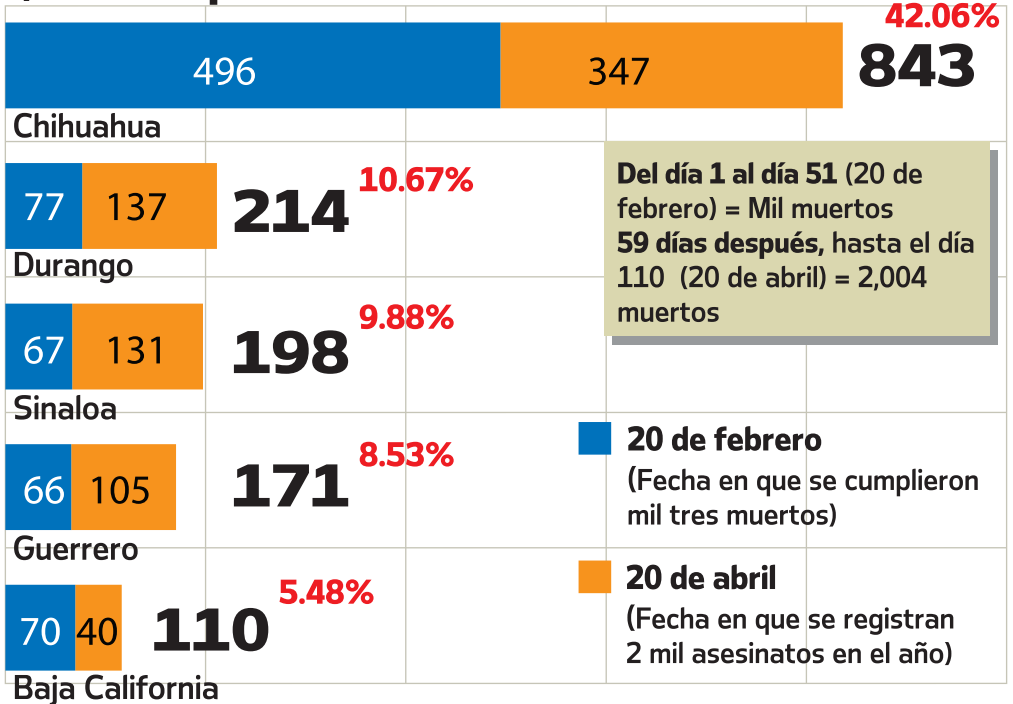

EJECUCIONES EN 2009

Comparado con 2008, es el inicio de año más violento

Asesinatos ligados al narco 2008-2009

2,004 en lo que va del año

15.38
muertos

Promedio diario durante 2008

18

homicidios

Promedio diario durante 2009*

10,485

asesinatos

durante el sexenio de Felipe Calderón